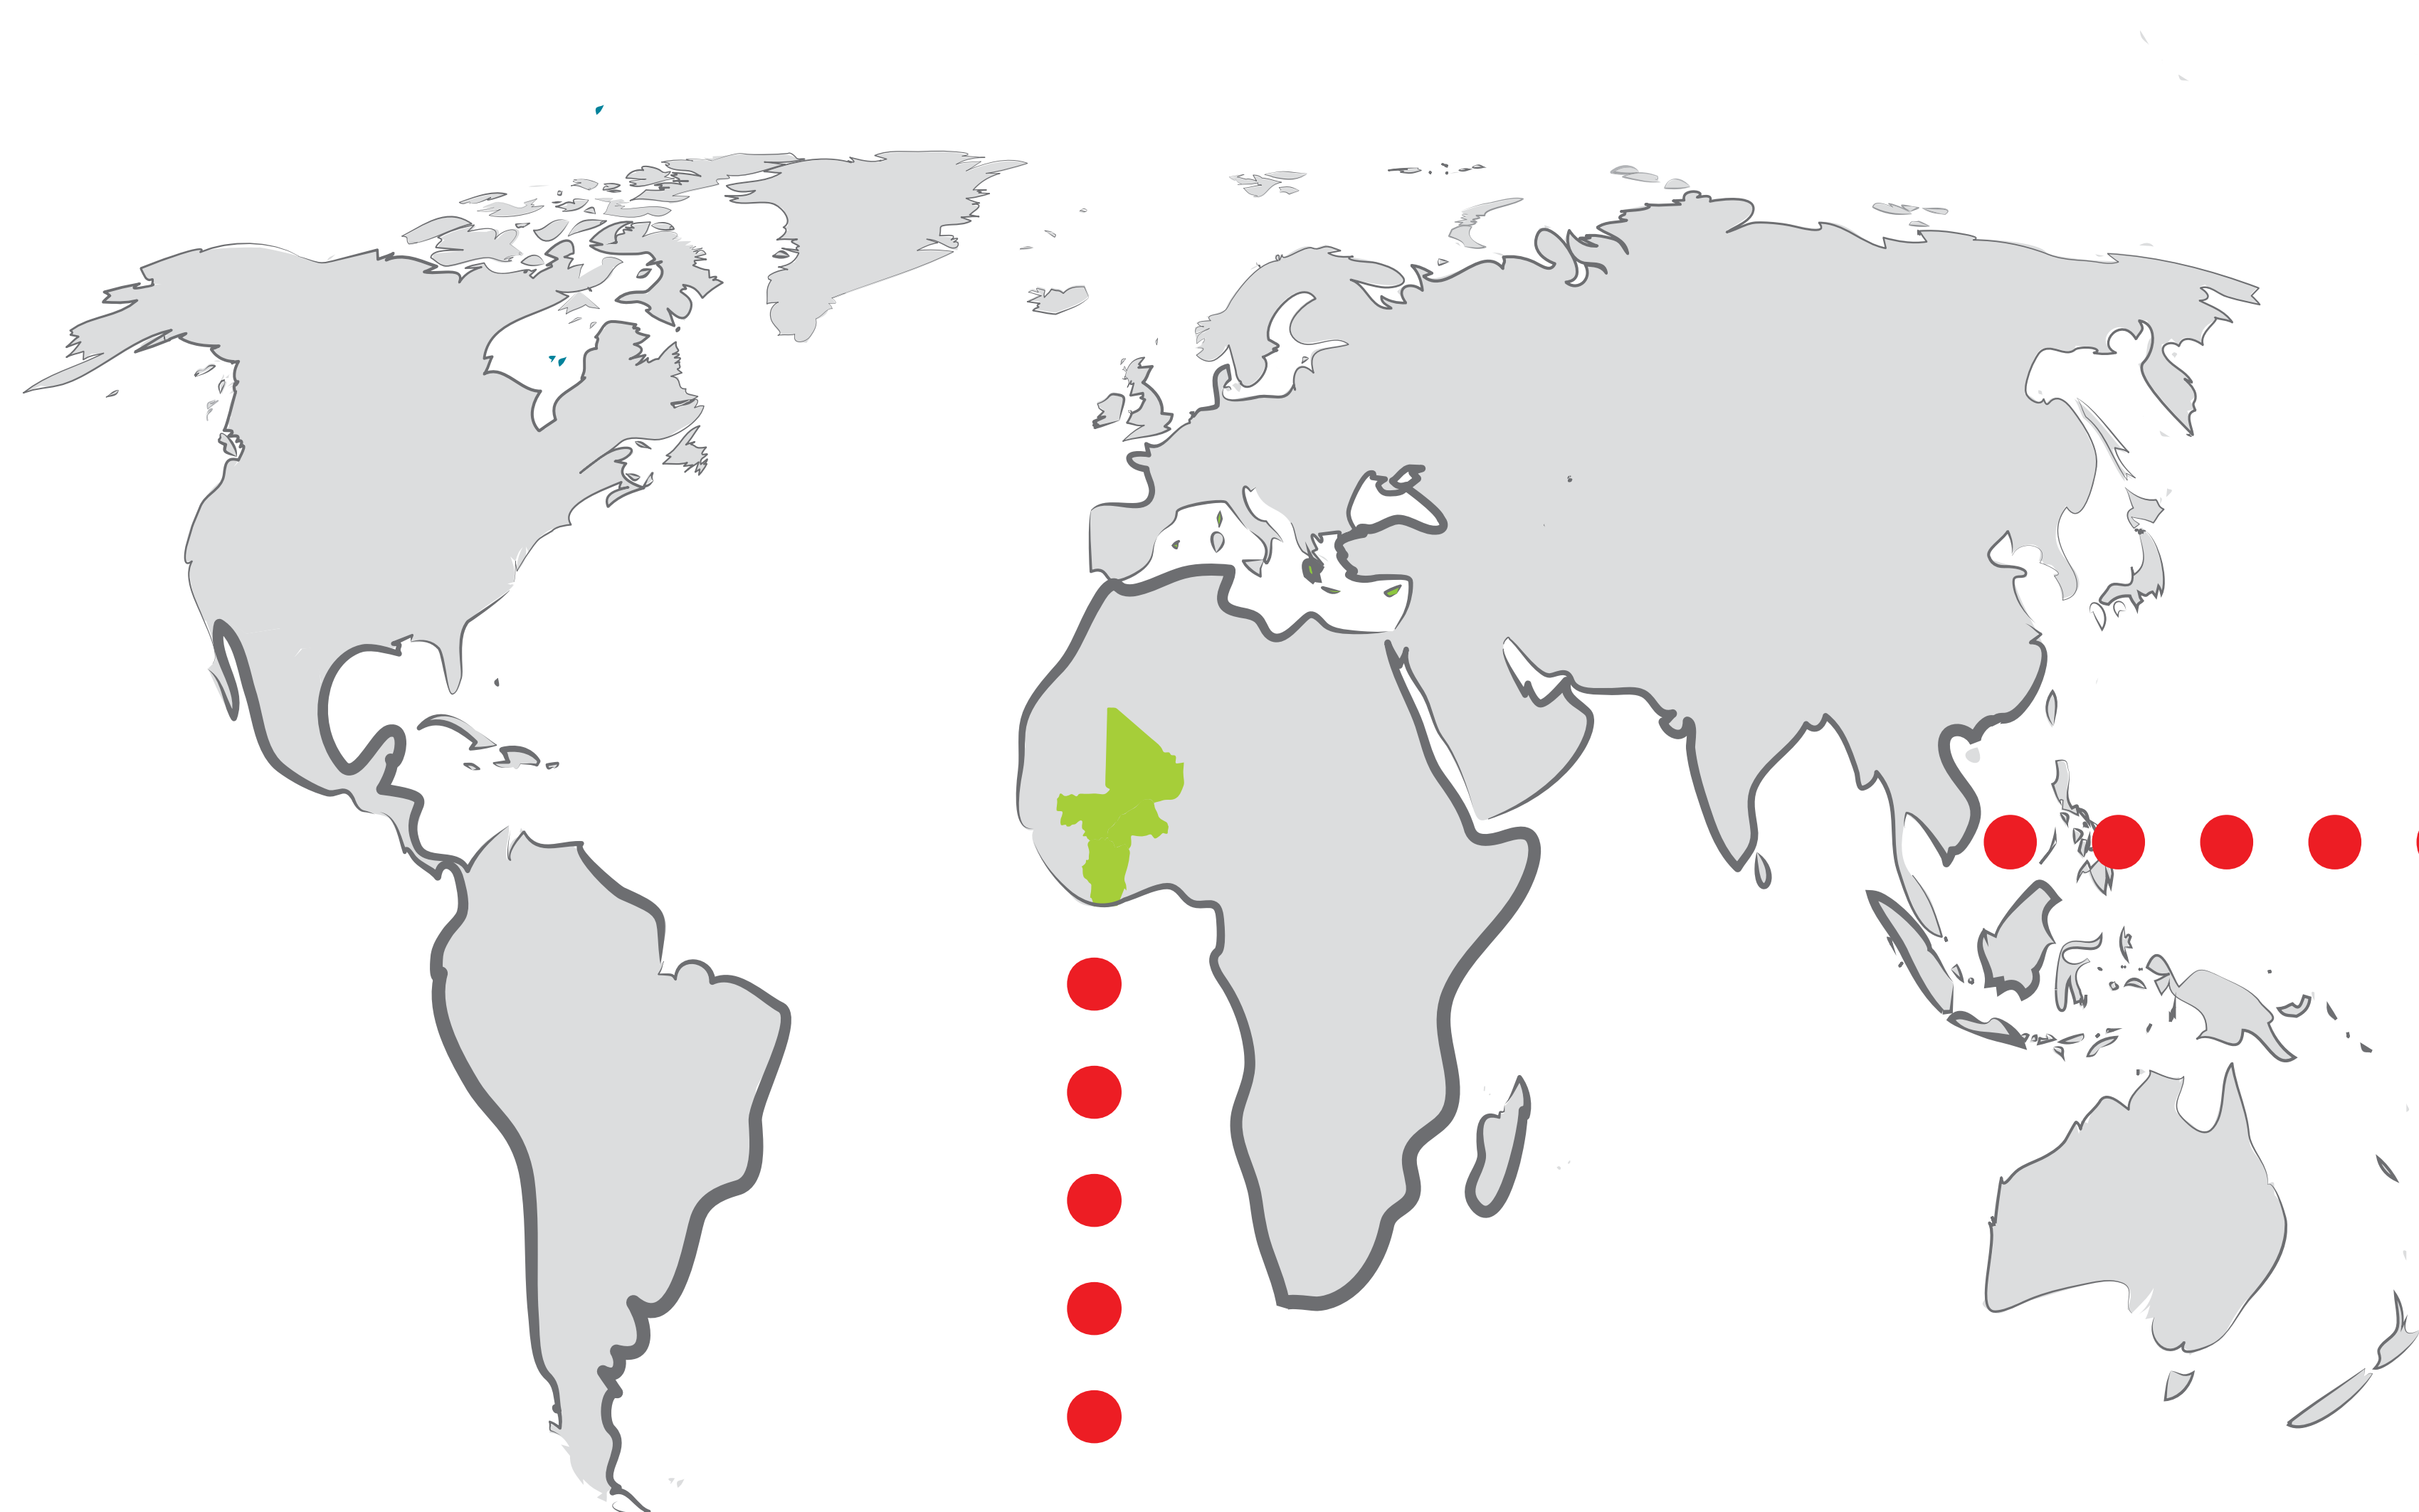

Systemes agro-sylvo-pastoraux en Afrique de l'Ouest

ASAP

un dispositif d'une soixantaine de chercheurs et enseignants et d'une quinzaine de doctorants

www.dp-asap.org

Les systemes agro-sylvo-pastoraux familiaux de production sont majoritaires en Afrique de l'Ouest. Ils constituent le principal levier de developpement. Ils sont aussi confrontés à de multiples changements démographiques, économiques et climatiques et leur productivité ne progresse pas assez vite pour satisfaire l'évolution de la demande. L'intensification est la transition agraire à favoriser mais elle expose les agriculteurs et l'environnement à de multiples risques et processus de dégradation.

Un partenariat

- Centre International de Recherche-Développement sur l'Élevage en zone Subhumide (Cirades) > Il intervient sur la zone des savanes du Burkina Faso, de Côte d'Ivoire et du Mali - Burkina Faso
- Institut de l'Environnement et de Recherches Agricoles (Inera) - Burkina Faso
- Institut de Développement Rural (Upb/Idr de Bobo-Dioulasso) - Burkina Faso
- Institut d'Économie Rurale (Ier) - Mali
- Université Peleforo Gon Coulibaly de Korhogo (Uppc) - Côte d'Ivoire
- Cirad - France